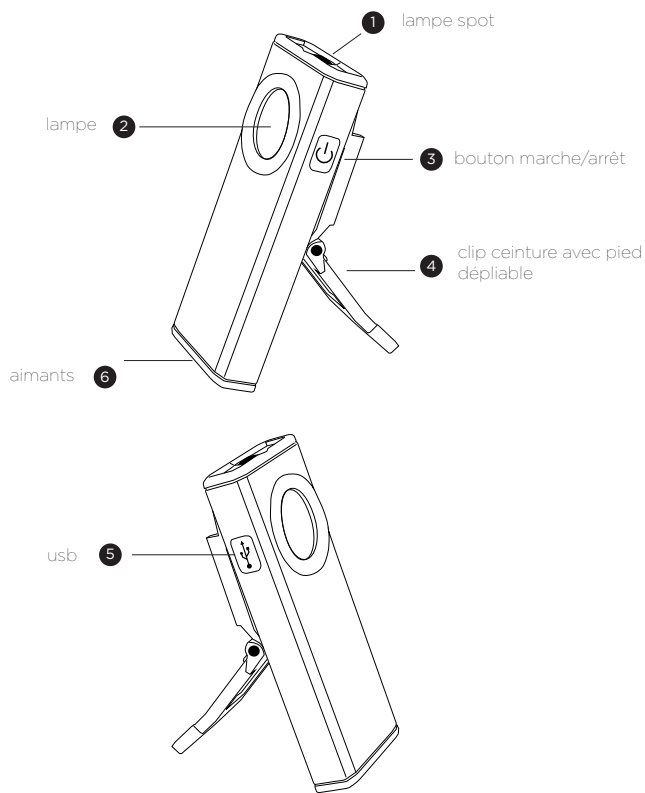

### UTILISATION

Rechargement de la lampe : Utilisez le câble fourni pour connecter l'entrée micro USB à une prise électrique munie d'un adaptateur port USB.

Eclairage : appuyez une fois sur le bouton marche/arrêt pour mettre la lampe en marche en éclairage à pleine puissance. Appuyez une deuxième fois pour passer en mode 50%. Appuyer une troisième fois pour allumer la lampe située au dessus du produit . Appuyez une nouvelle fois pour éteindre la lampe.

### CARACTERISTIQUES TECHNIQUES

- Fonction : lampe torche
- Type d'éclairage : Ampoule LED 3 W COB 250 lumens/120 lumens / spot : LED 3 W SMD 60 lm
- Portée du faisceau lumineux : 70 mètres environ
- Marche/arrêt par pression sur bouton marche arrêt. Trois modes d'éclairage (100% - 50% - spot)
- Batterie : 1200 mAh 3.7V. Autonomie : environ 1h30/3h, environ 2h (spot)
- Matériaux : boîtier en aluminium gris et plastique
- Masse : 87 g
- Dimensions hors-tout : 45 x 28 x 110 mm